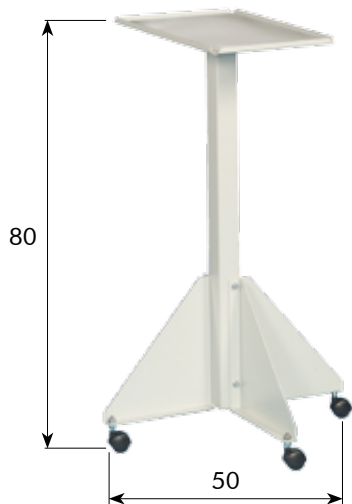

Accessories - Accessori - Zubehör - Accessoires - Accesorios

Rolling cart
Carrello
Chariot
Karre
Carro

X000
For Domina, Domovap, Minivap

80x30x10 cm

X001
For Faber

78x38x10 cm

TREVIL